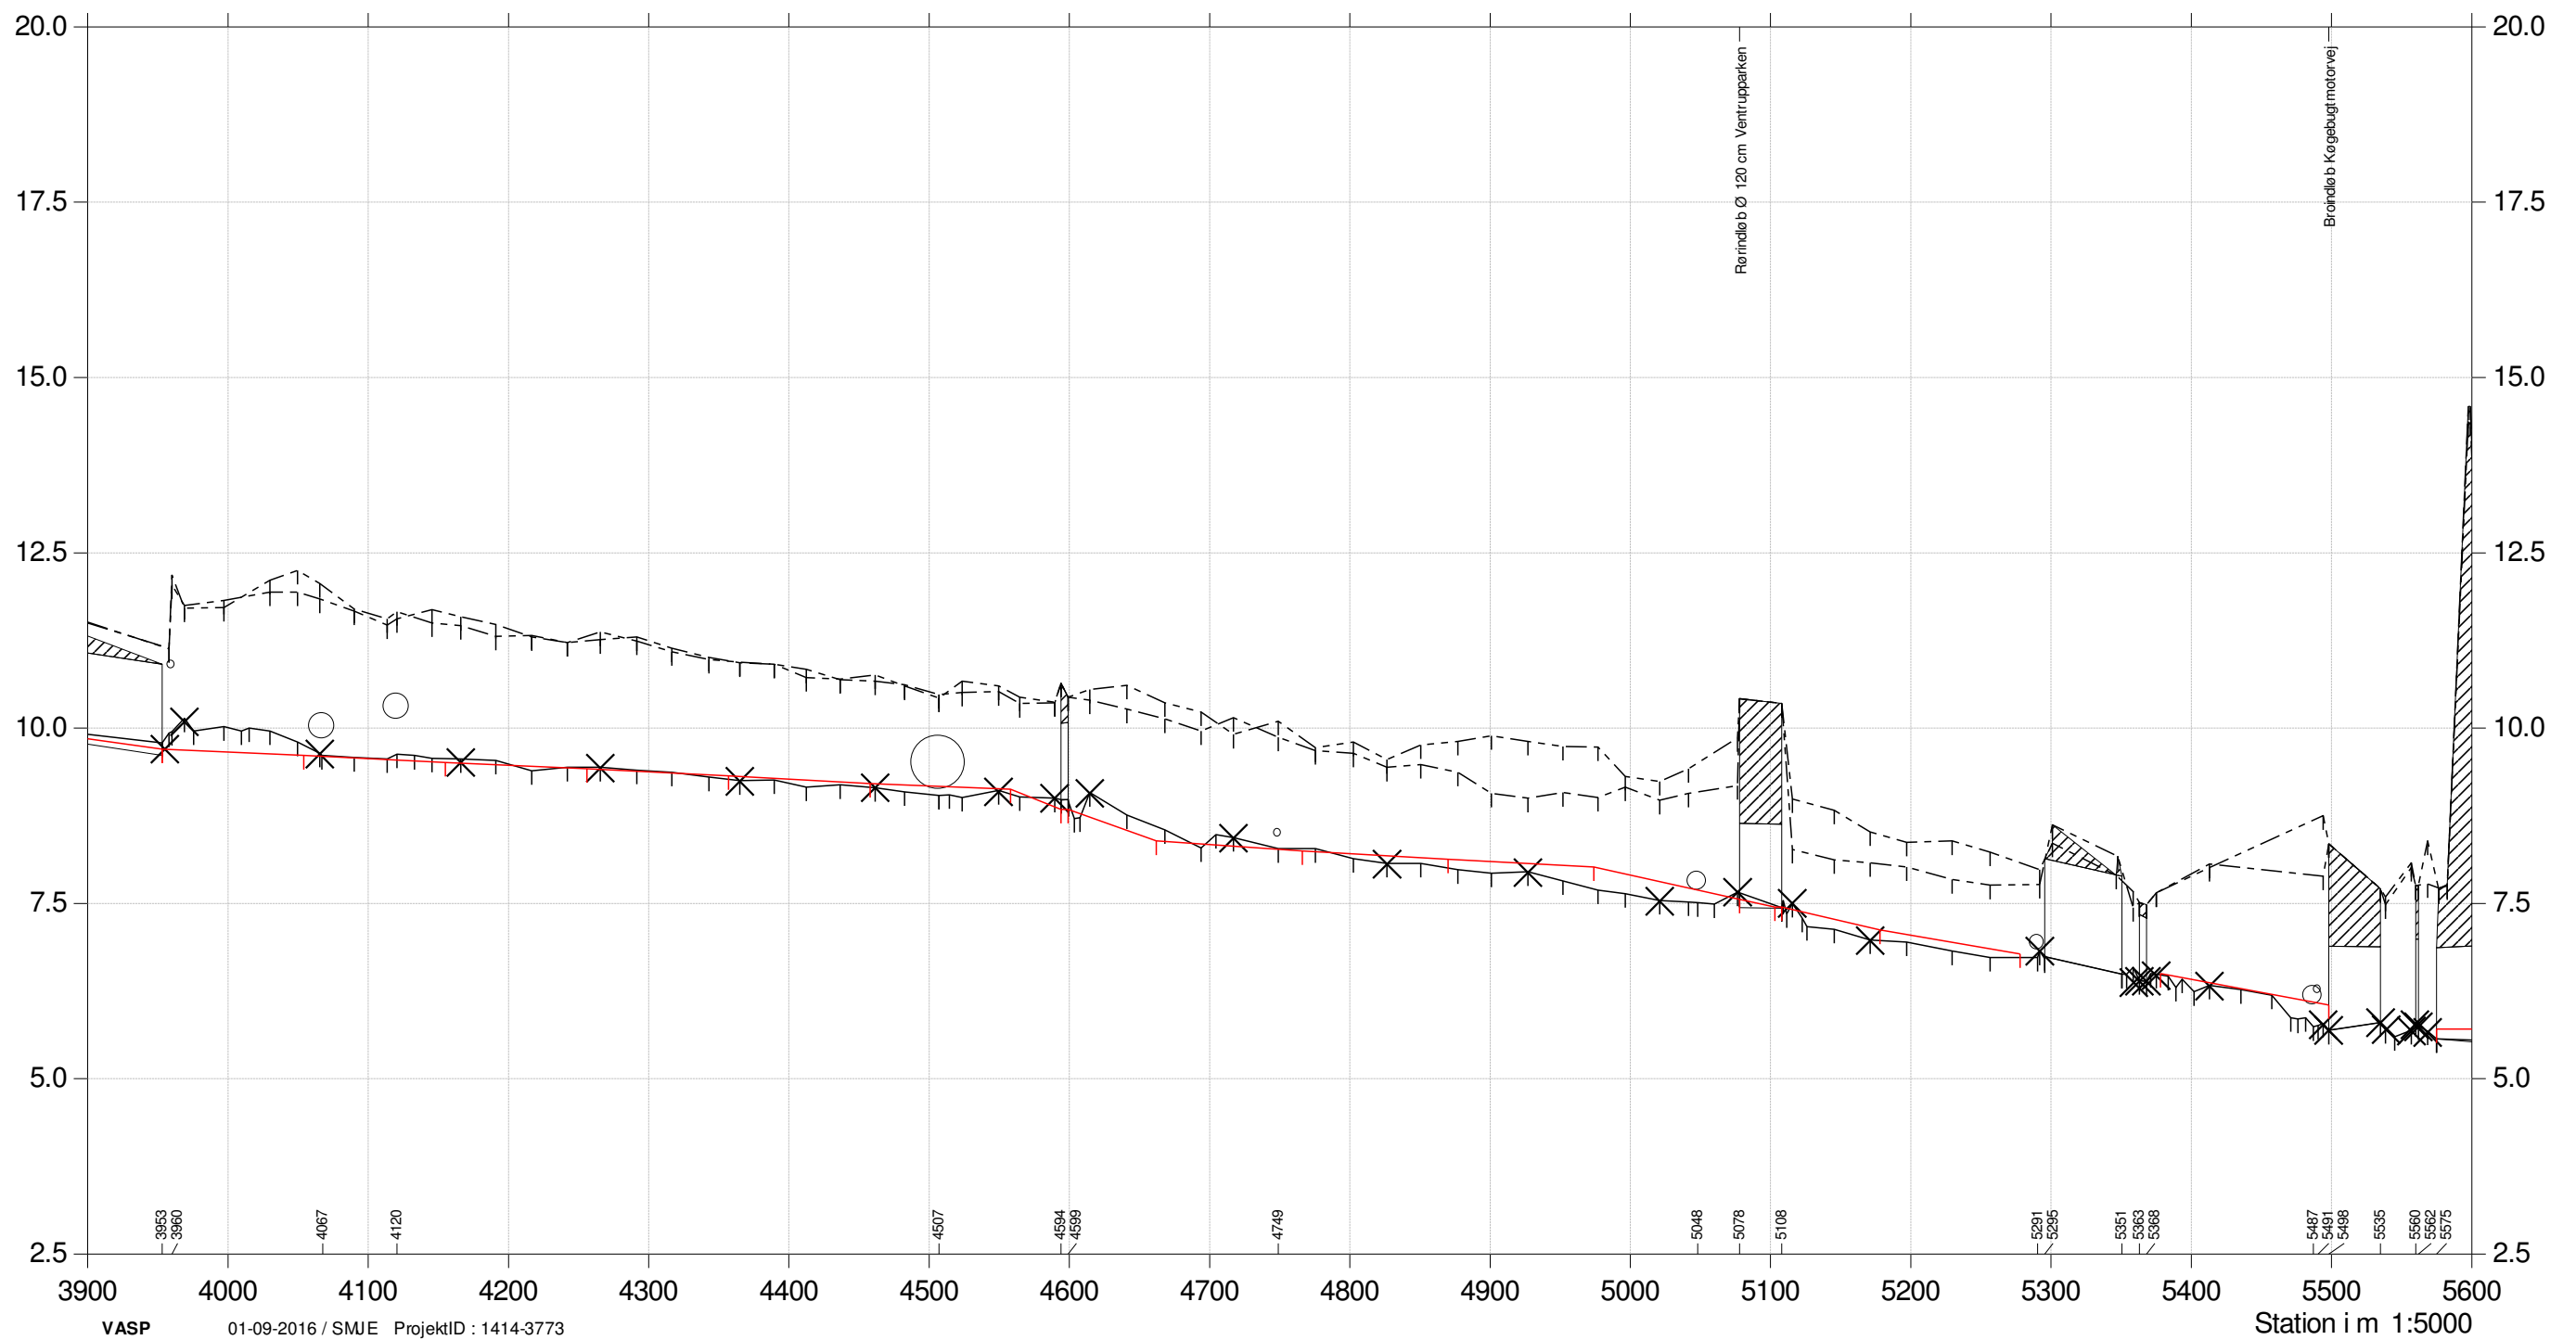

# Grevebækken

Kontrolopmåling 2016

- Kopi af Regulativ, med bygværker
- - - - Terræn Højre
- · - · - Terræn venstre
- Bund

Kote i m DNN 1:100

## Kontrolopmåling 2016

- Kopi af Regulativ, med bygværker
- - - - Terræn Højre
- - - - Terræn venstre
- Bund

Kote i m DNN 1:100

# Grevebækken

Kontrolopmåling 2016

- Kopi af Regulativ, med bygværker
- - - - Terræn Højre
- - - - Terræn venstre
- Bund

Kote i m DNN 1:100