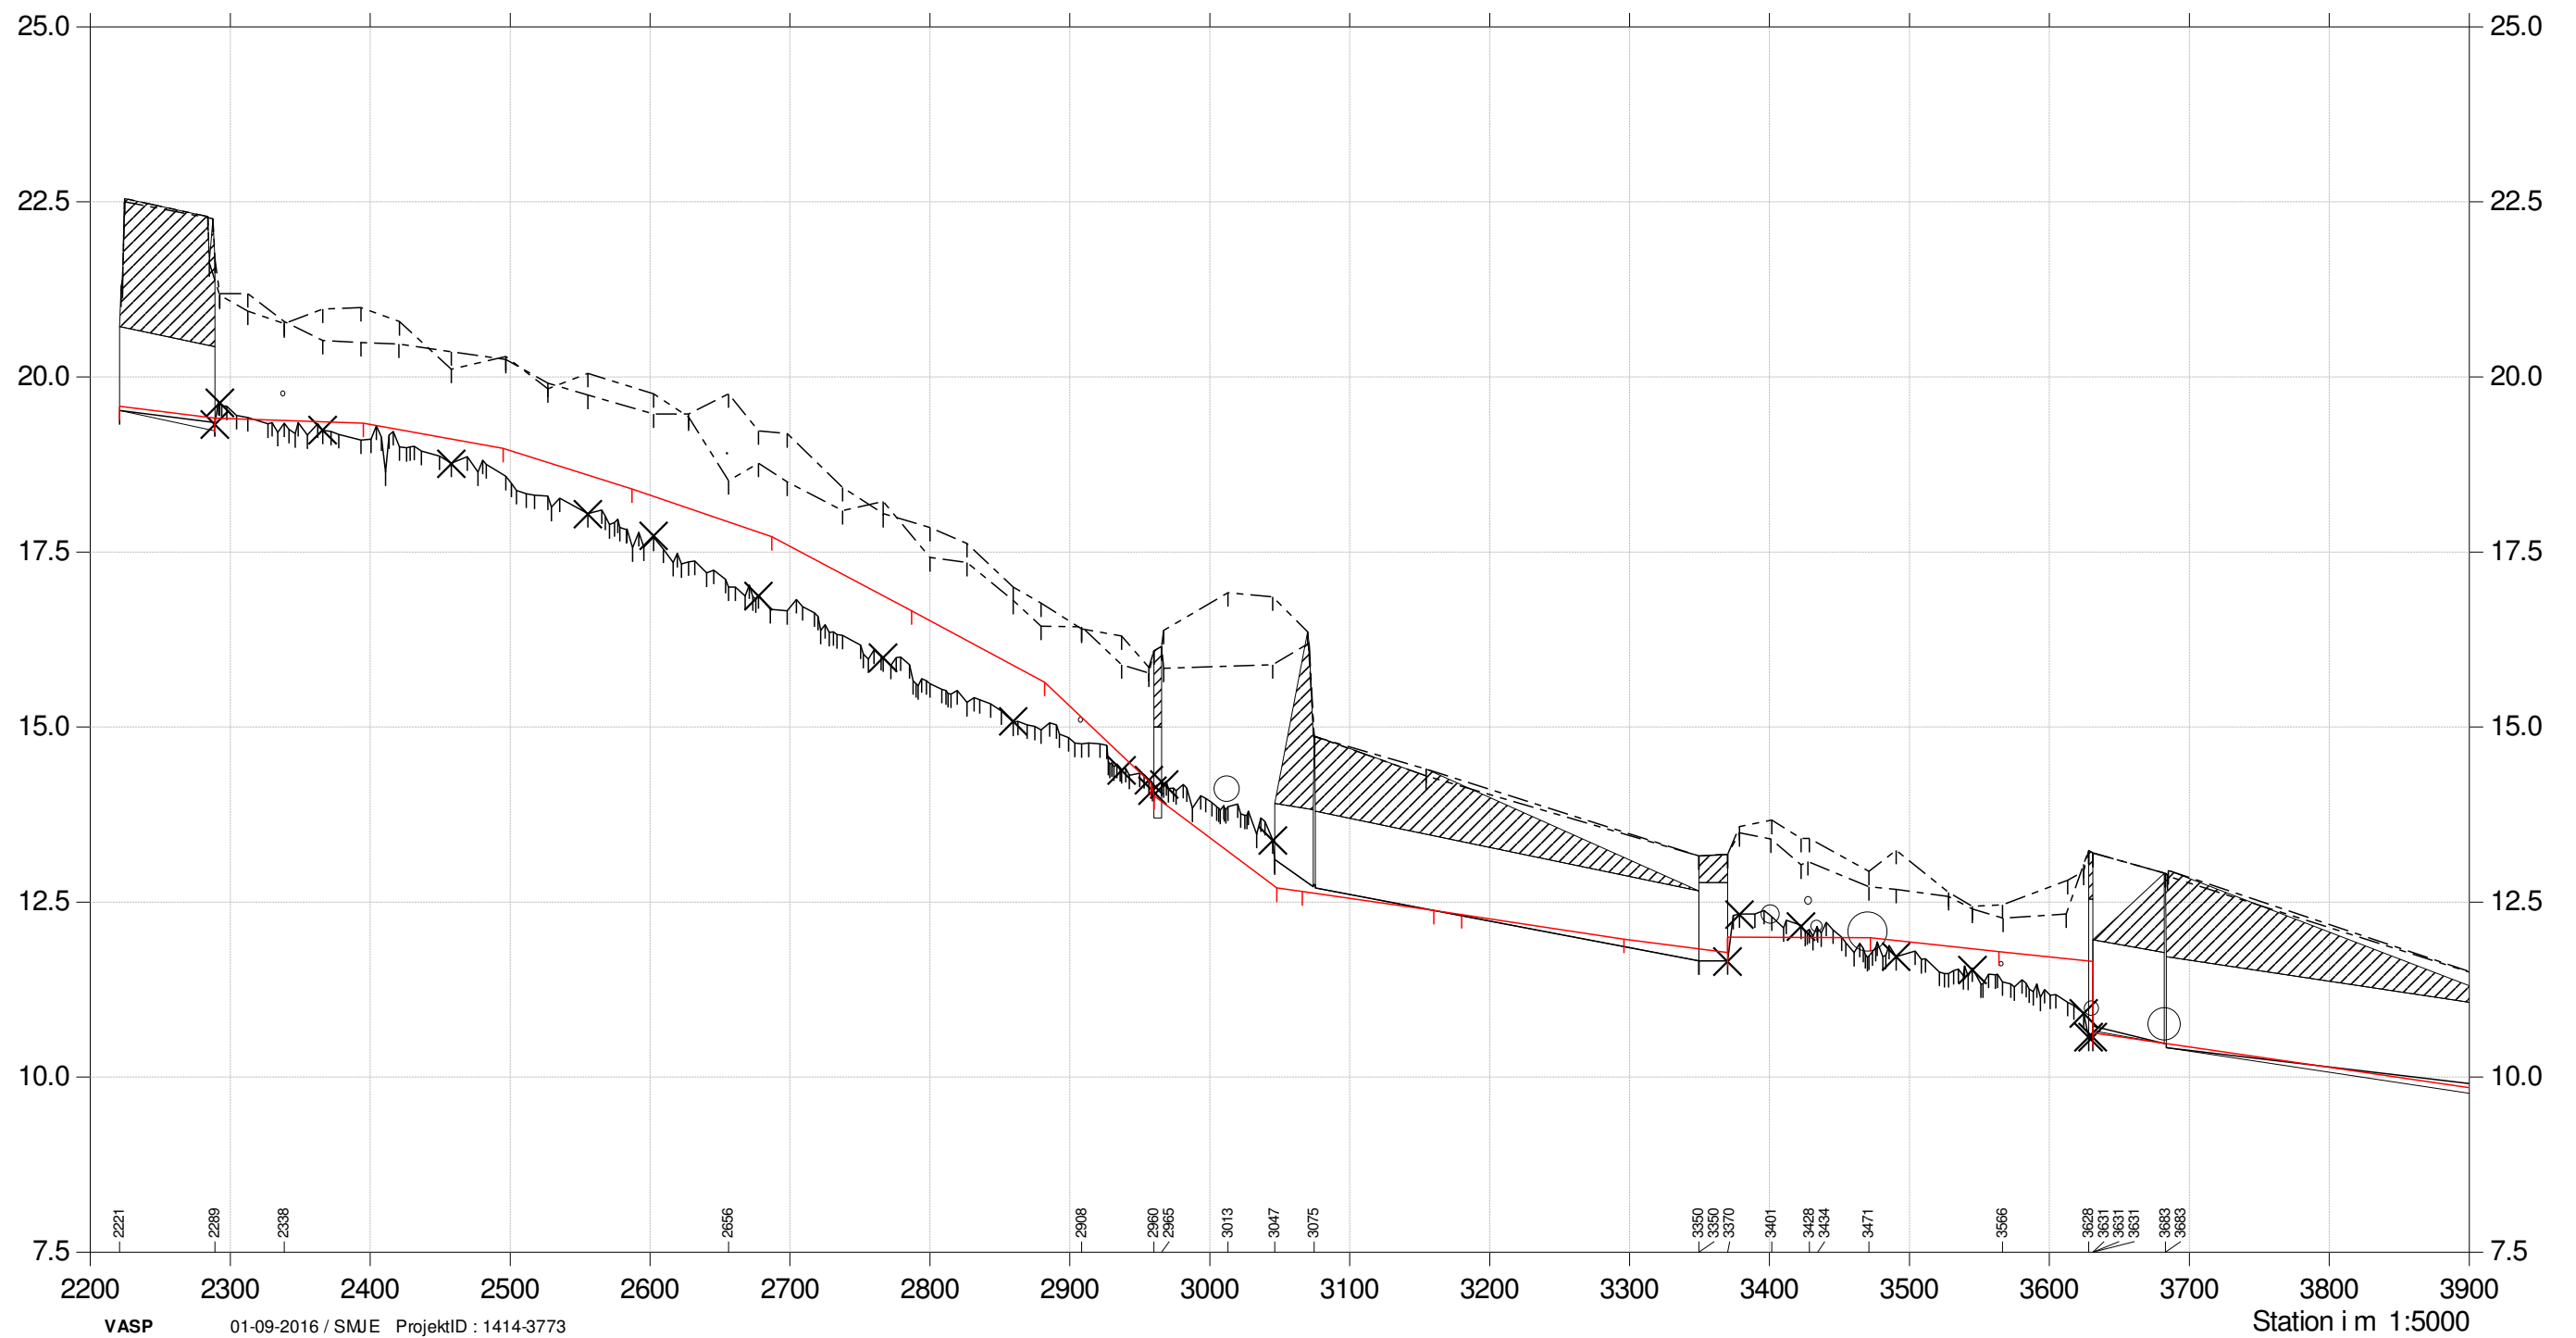

# Grevebækken

Kontrolopmåling 2016

- Kopi af Regulativ, med bygværker
- - - - Terræn Højre
- · - · - Terræn venstre
- Bund

Kote i m DNN 1:100

# Grevebækken