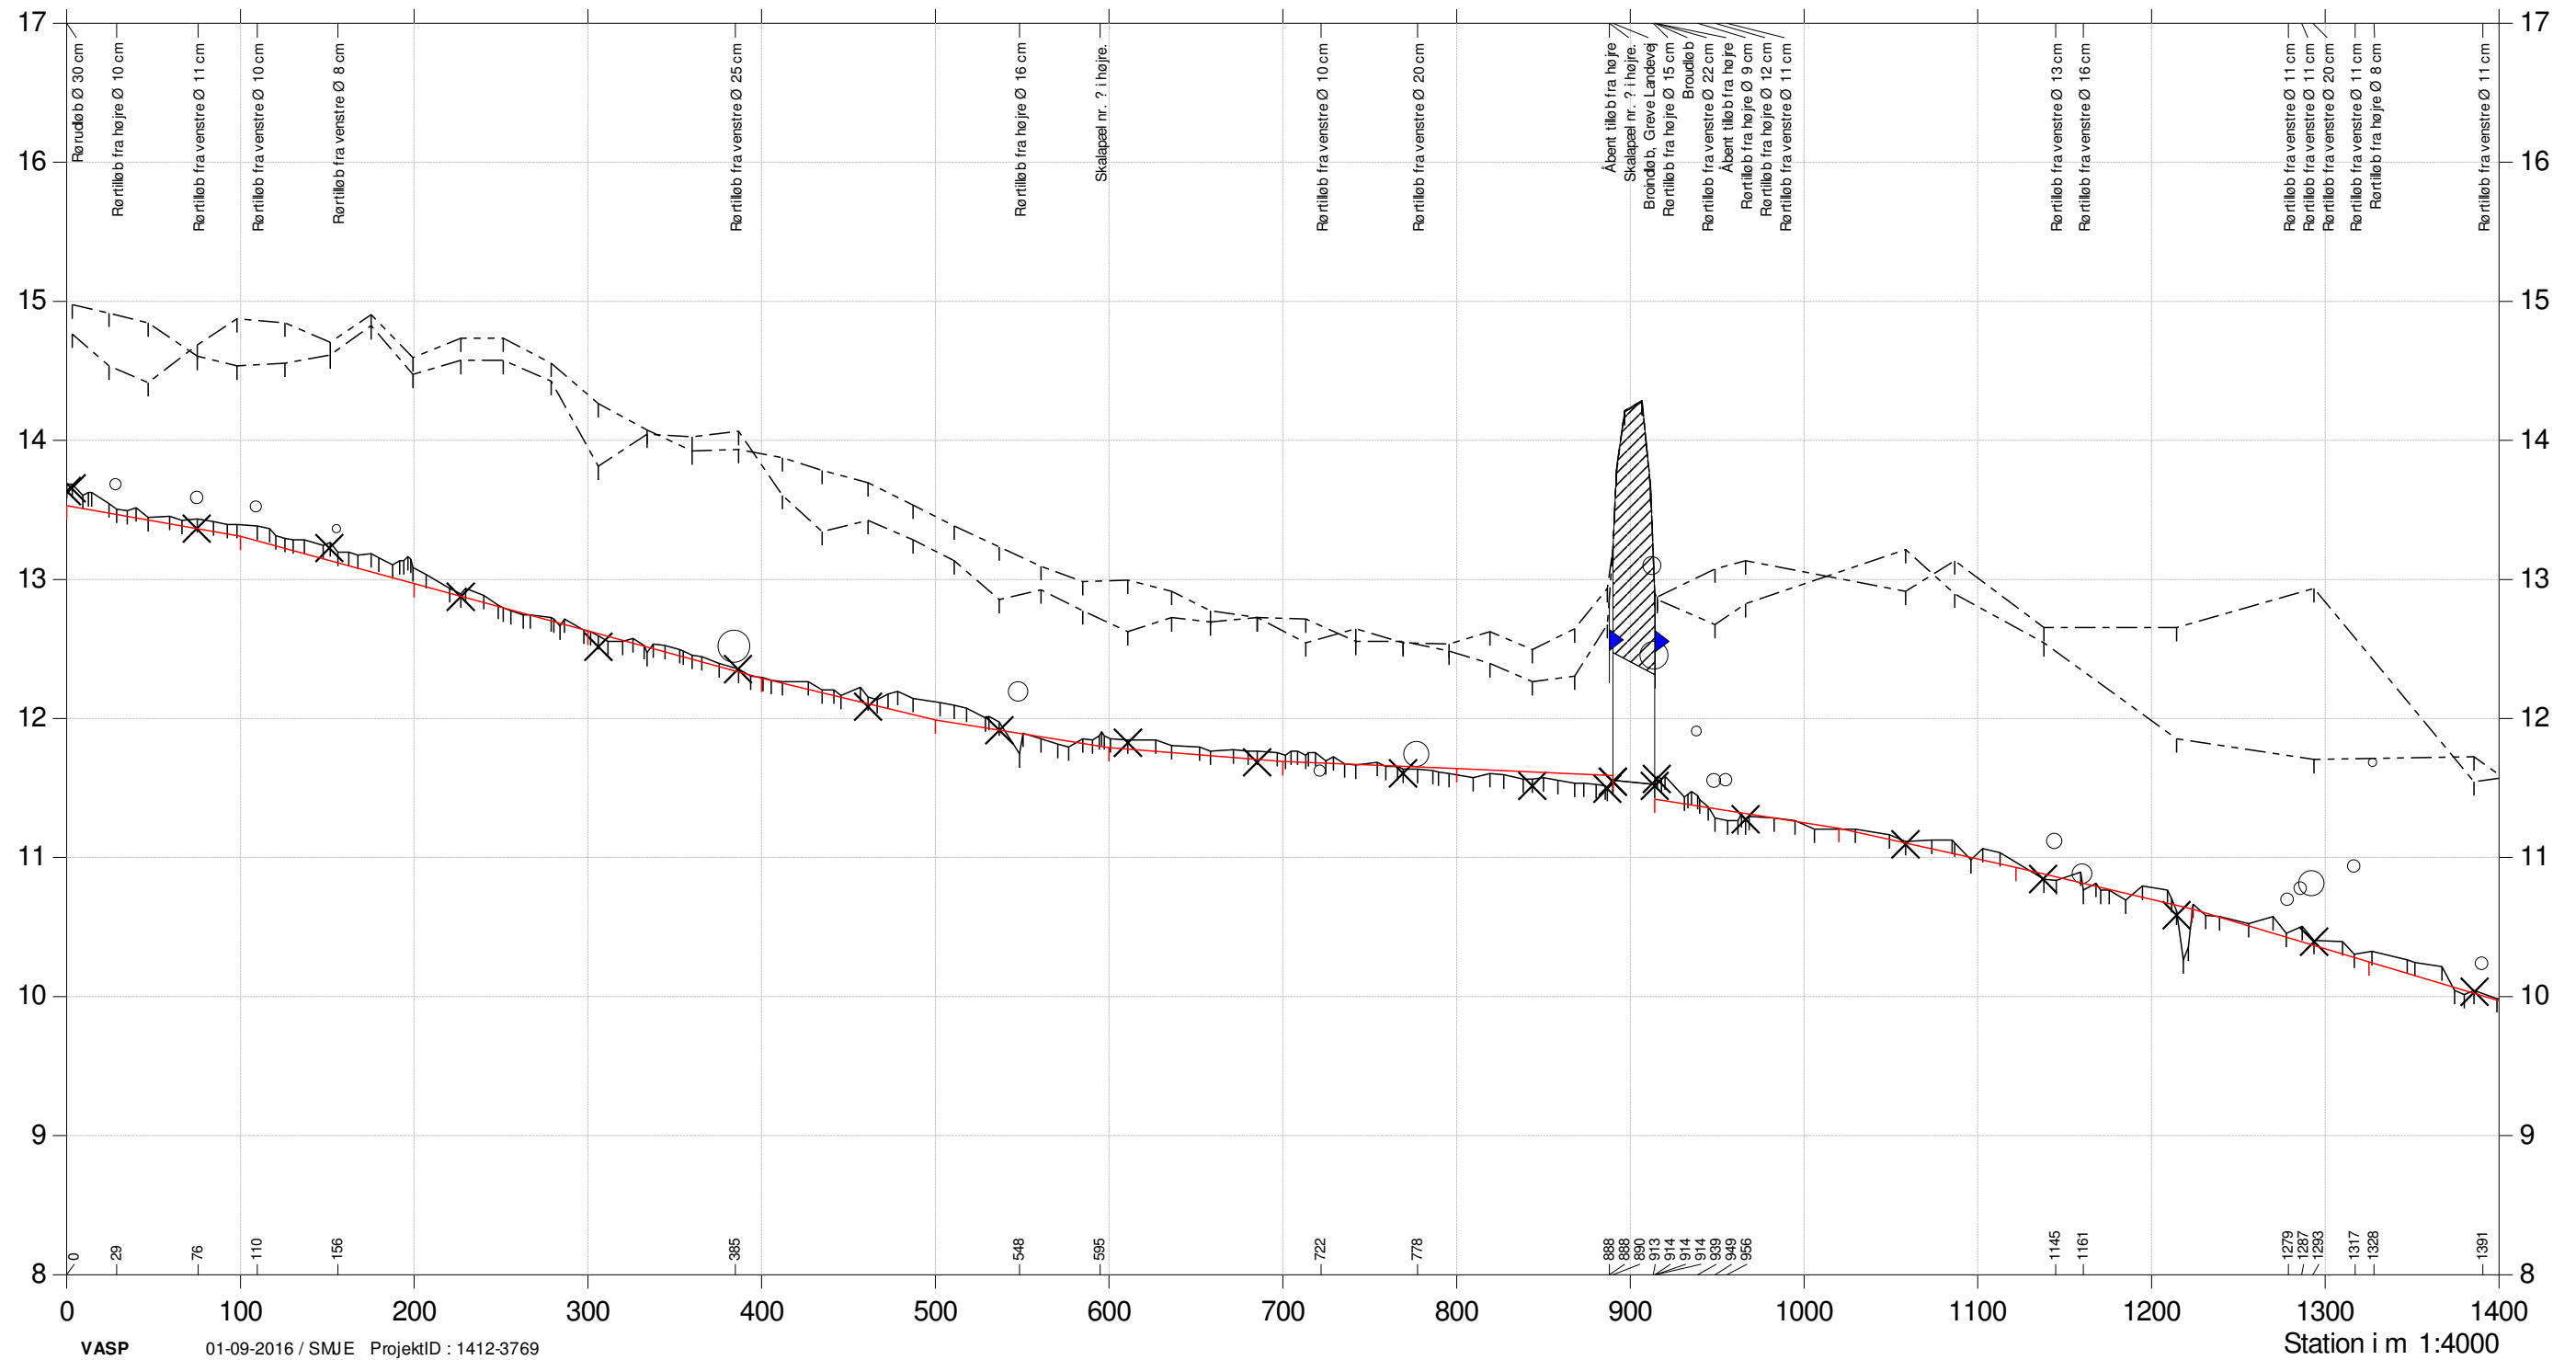

Olsbækken, Øvre

Kontrolopmåling 2016

- Regulativ
- - - - Terræn Højre
- · - · - Terræn venstre
- Bund

Kote i m DNN 1:50

Olsbækken, Øvre

Kontrolopmåling 2016

- Regulativ
- - - Terræn Højre
- · - · Terræn venstre
- Bund

Kote i m DNN 1:50

Olsbækken, Øvre

Kontrolopmåling 2016

- Regulativ
- - - - Terræn Højre
- - - - Terræn venstre
- Bund

Kote i m DNN 1:50