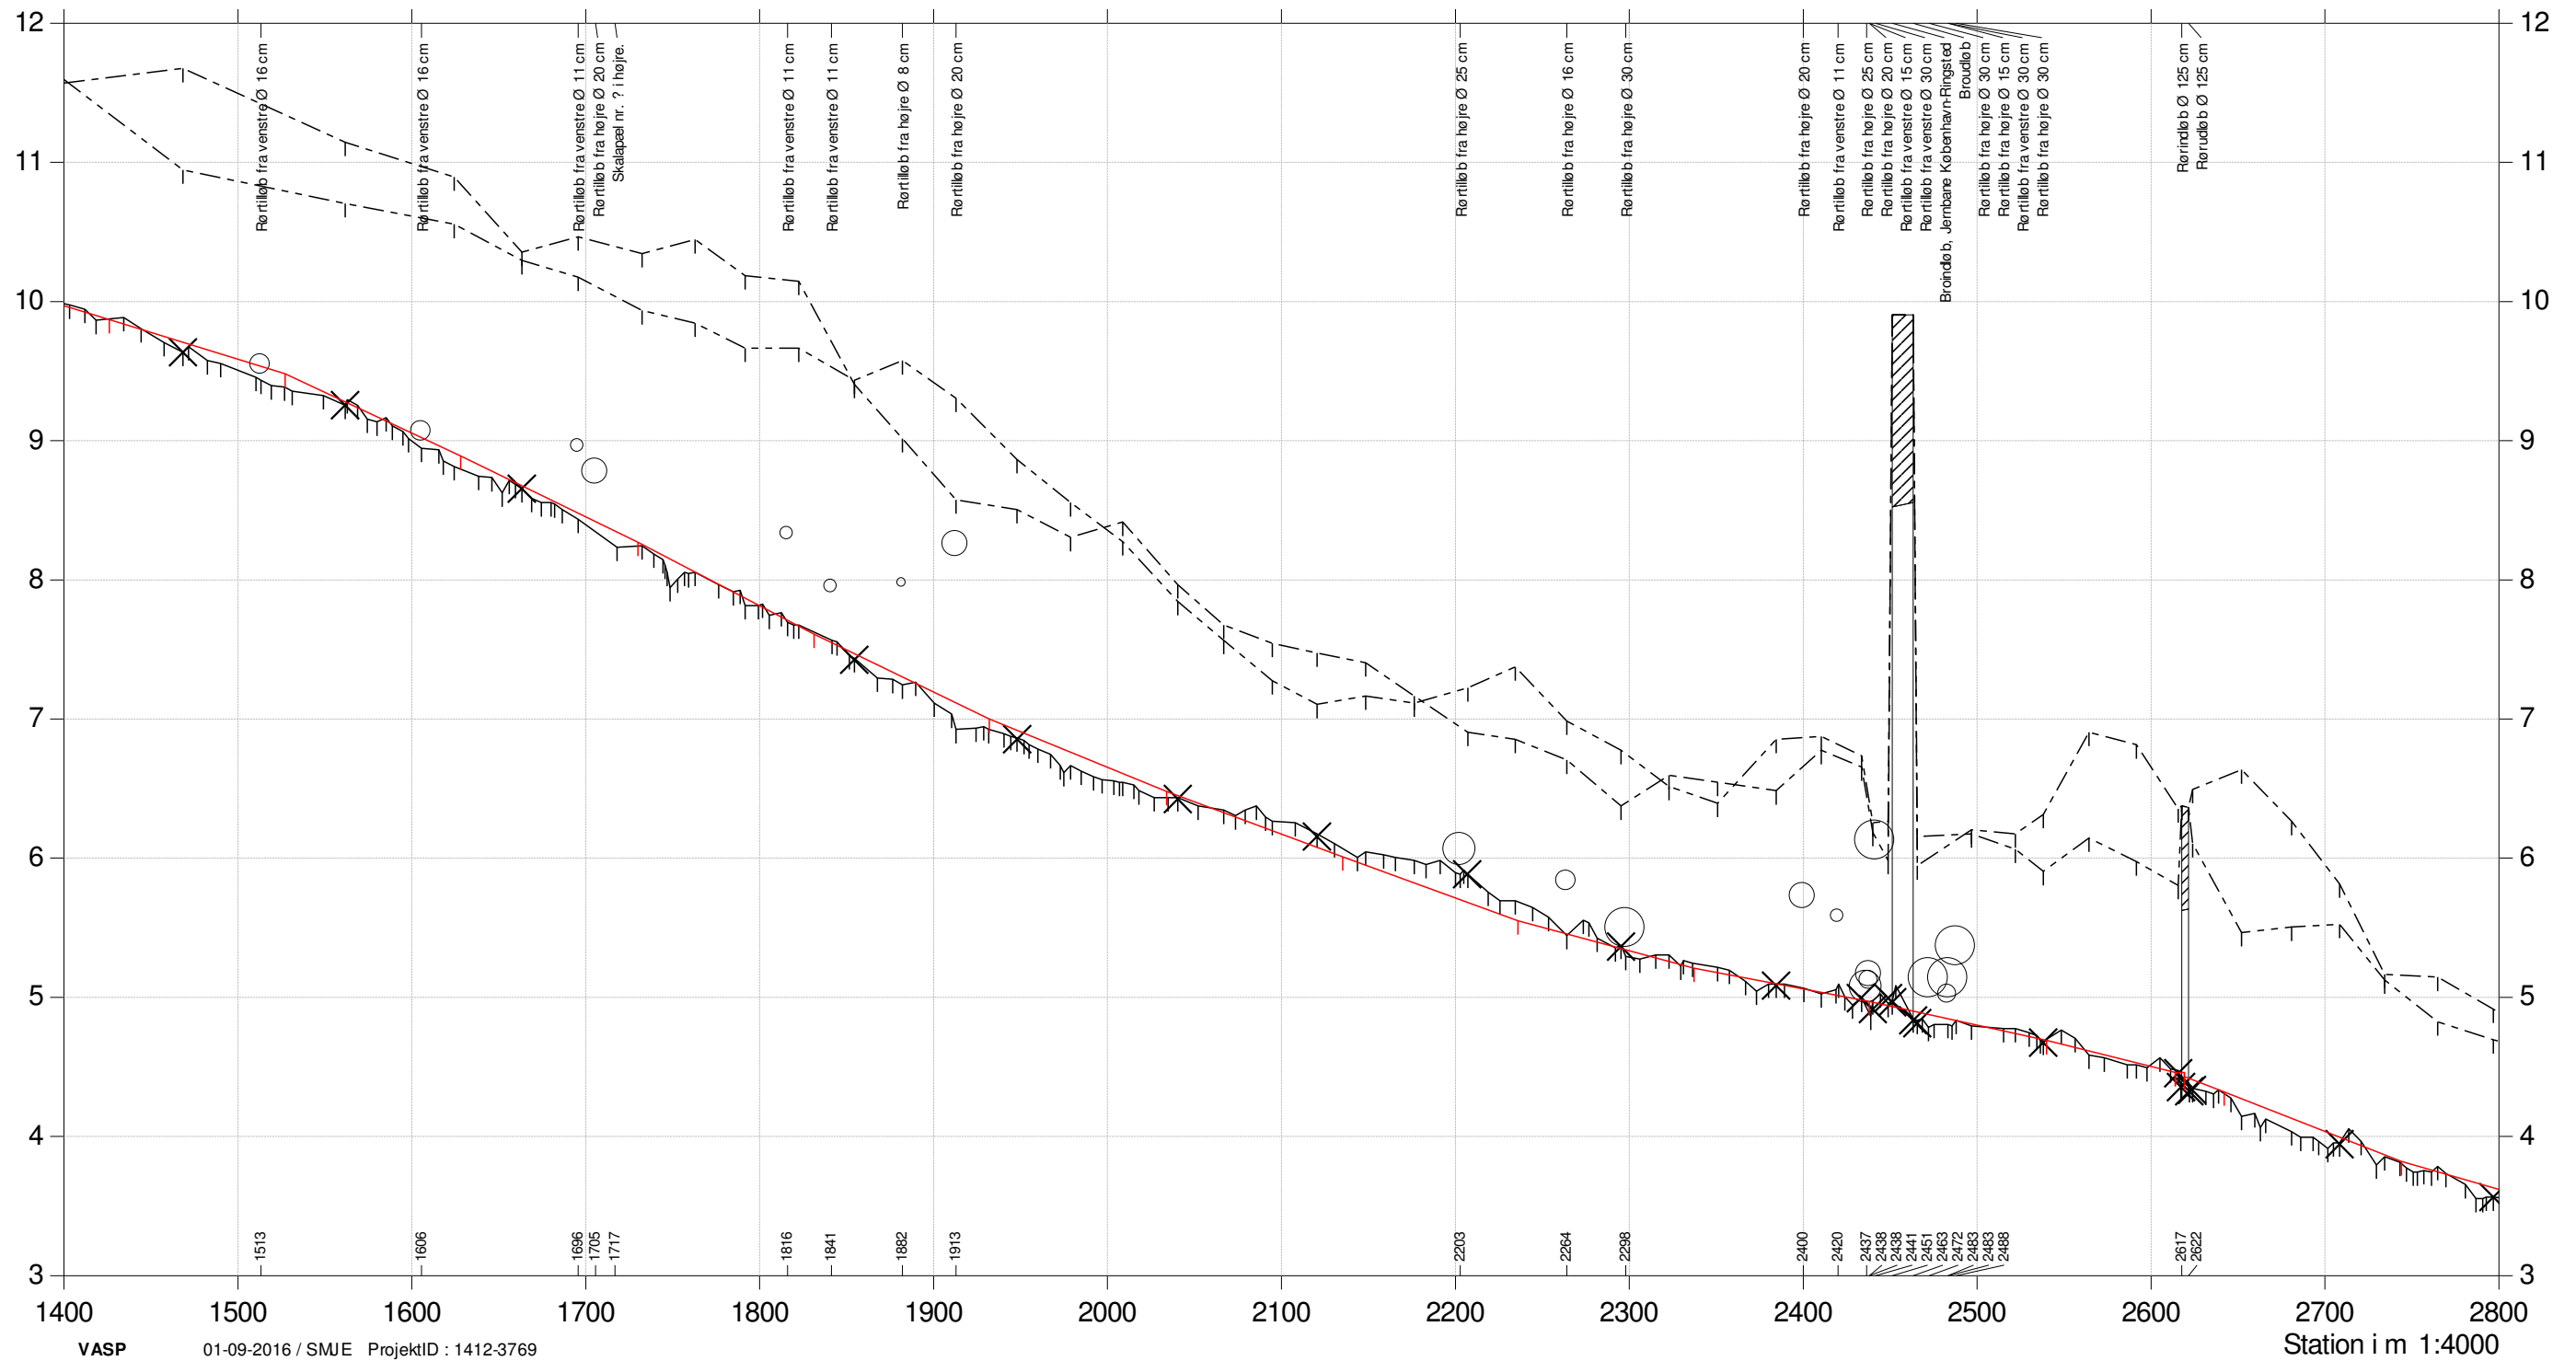

Olsbækken, Øvre

Kontrolopmåling 2016

- Regulativ
- - - - Terræn Højre
- · - · - Terræn venstre
- Bund

Kote i m DNN 1:50

Olsbækken, Øvre

Kontrolopmåling 2016

- Regulativ
- - - Terræn Højre
- · - · Terræn venstre
- Bund

Kote i m DNN 1:50

Olsbækken, Øvre

Kontrolopmåling 2016

- Regulativ
- - - - Terræn Højre
- - - - Terræn venstre
- Bund

Kote i m DNN 1:50