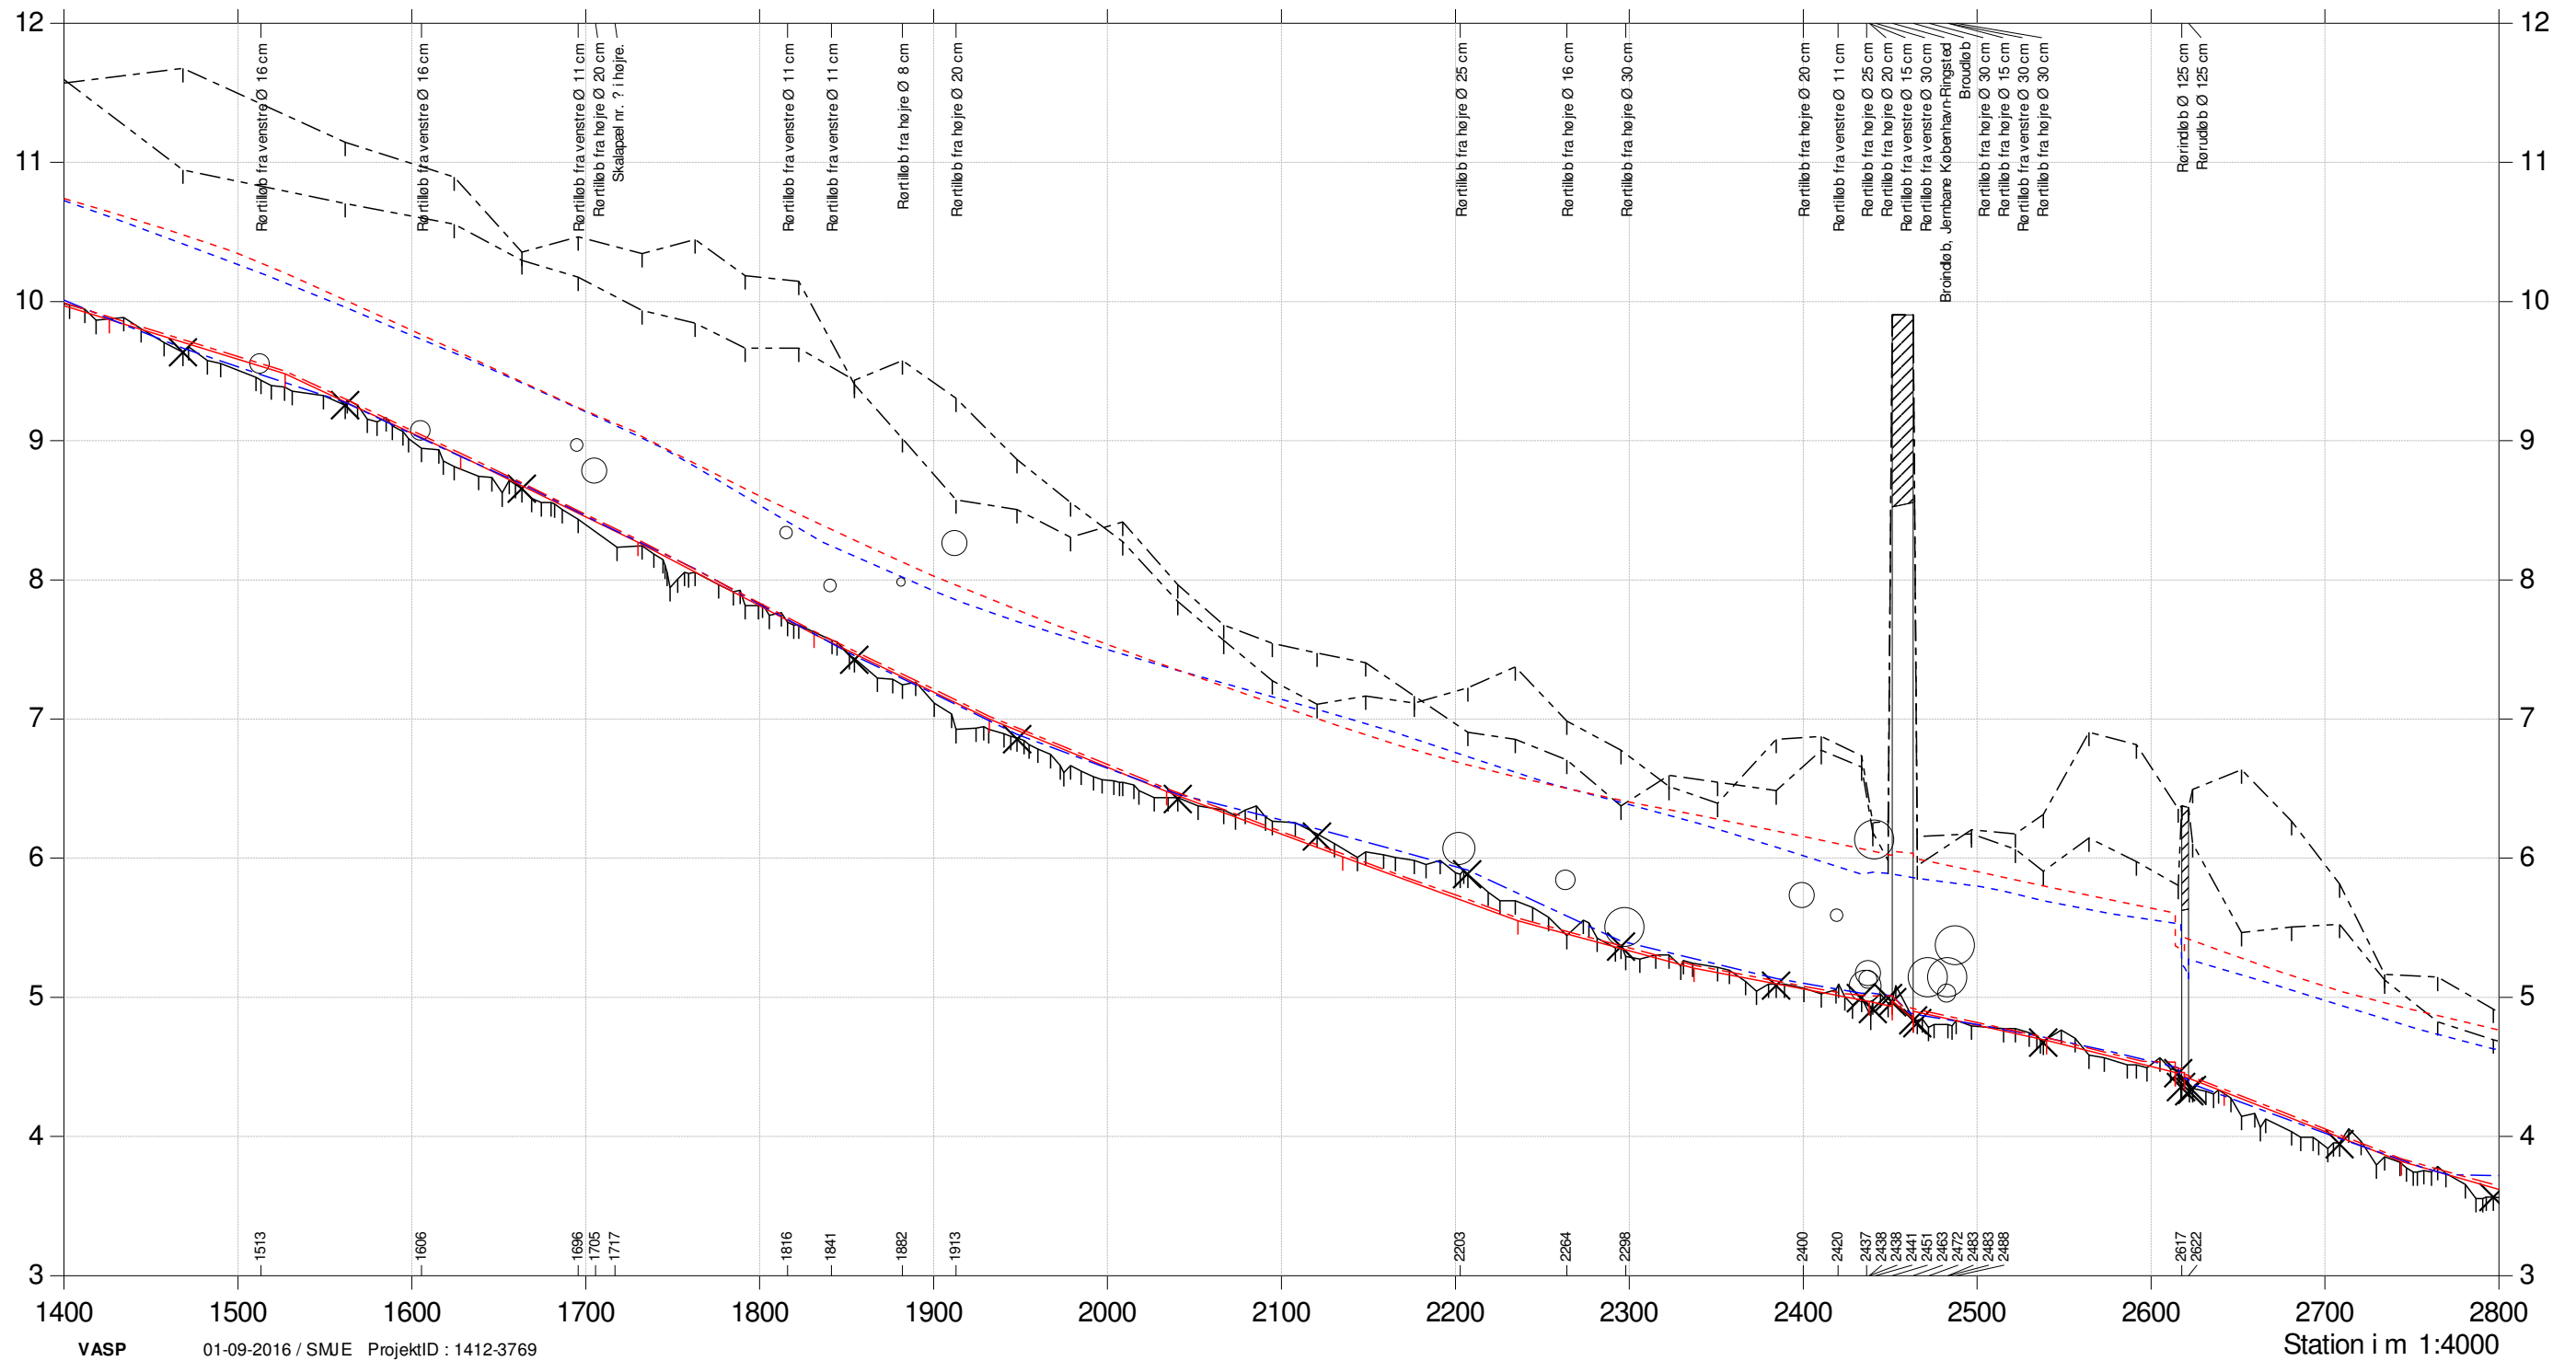

Olsbækken, Øvre

Kontrolopmåling 2016

- Kopi af Regulativ
- --- Terræn Højre
- --- Terræn venstre
- Bund
- - - Regulativ medianmin
- - - Regulativ medianmaks
- - - Opmåling medianmin
- - - Opmåling Medianmaks

Kote i m DNN 1:50