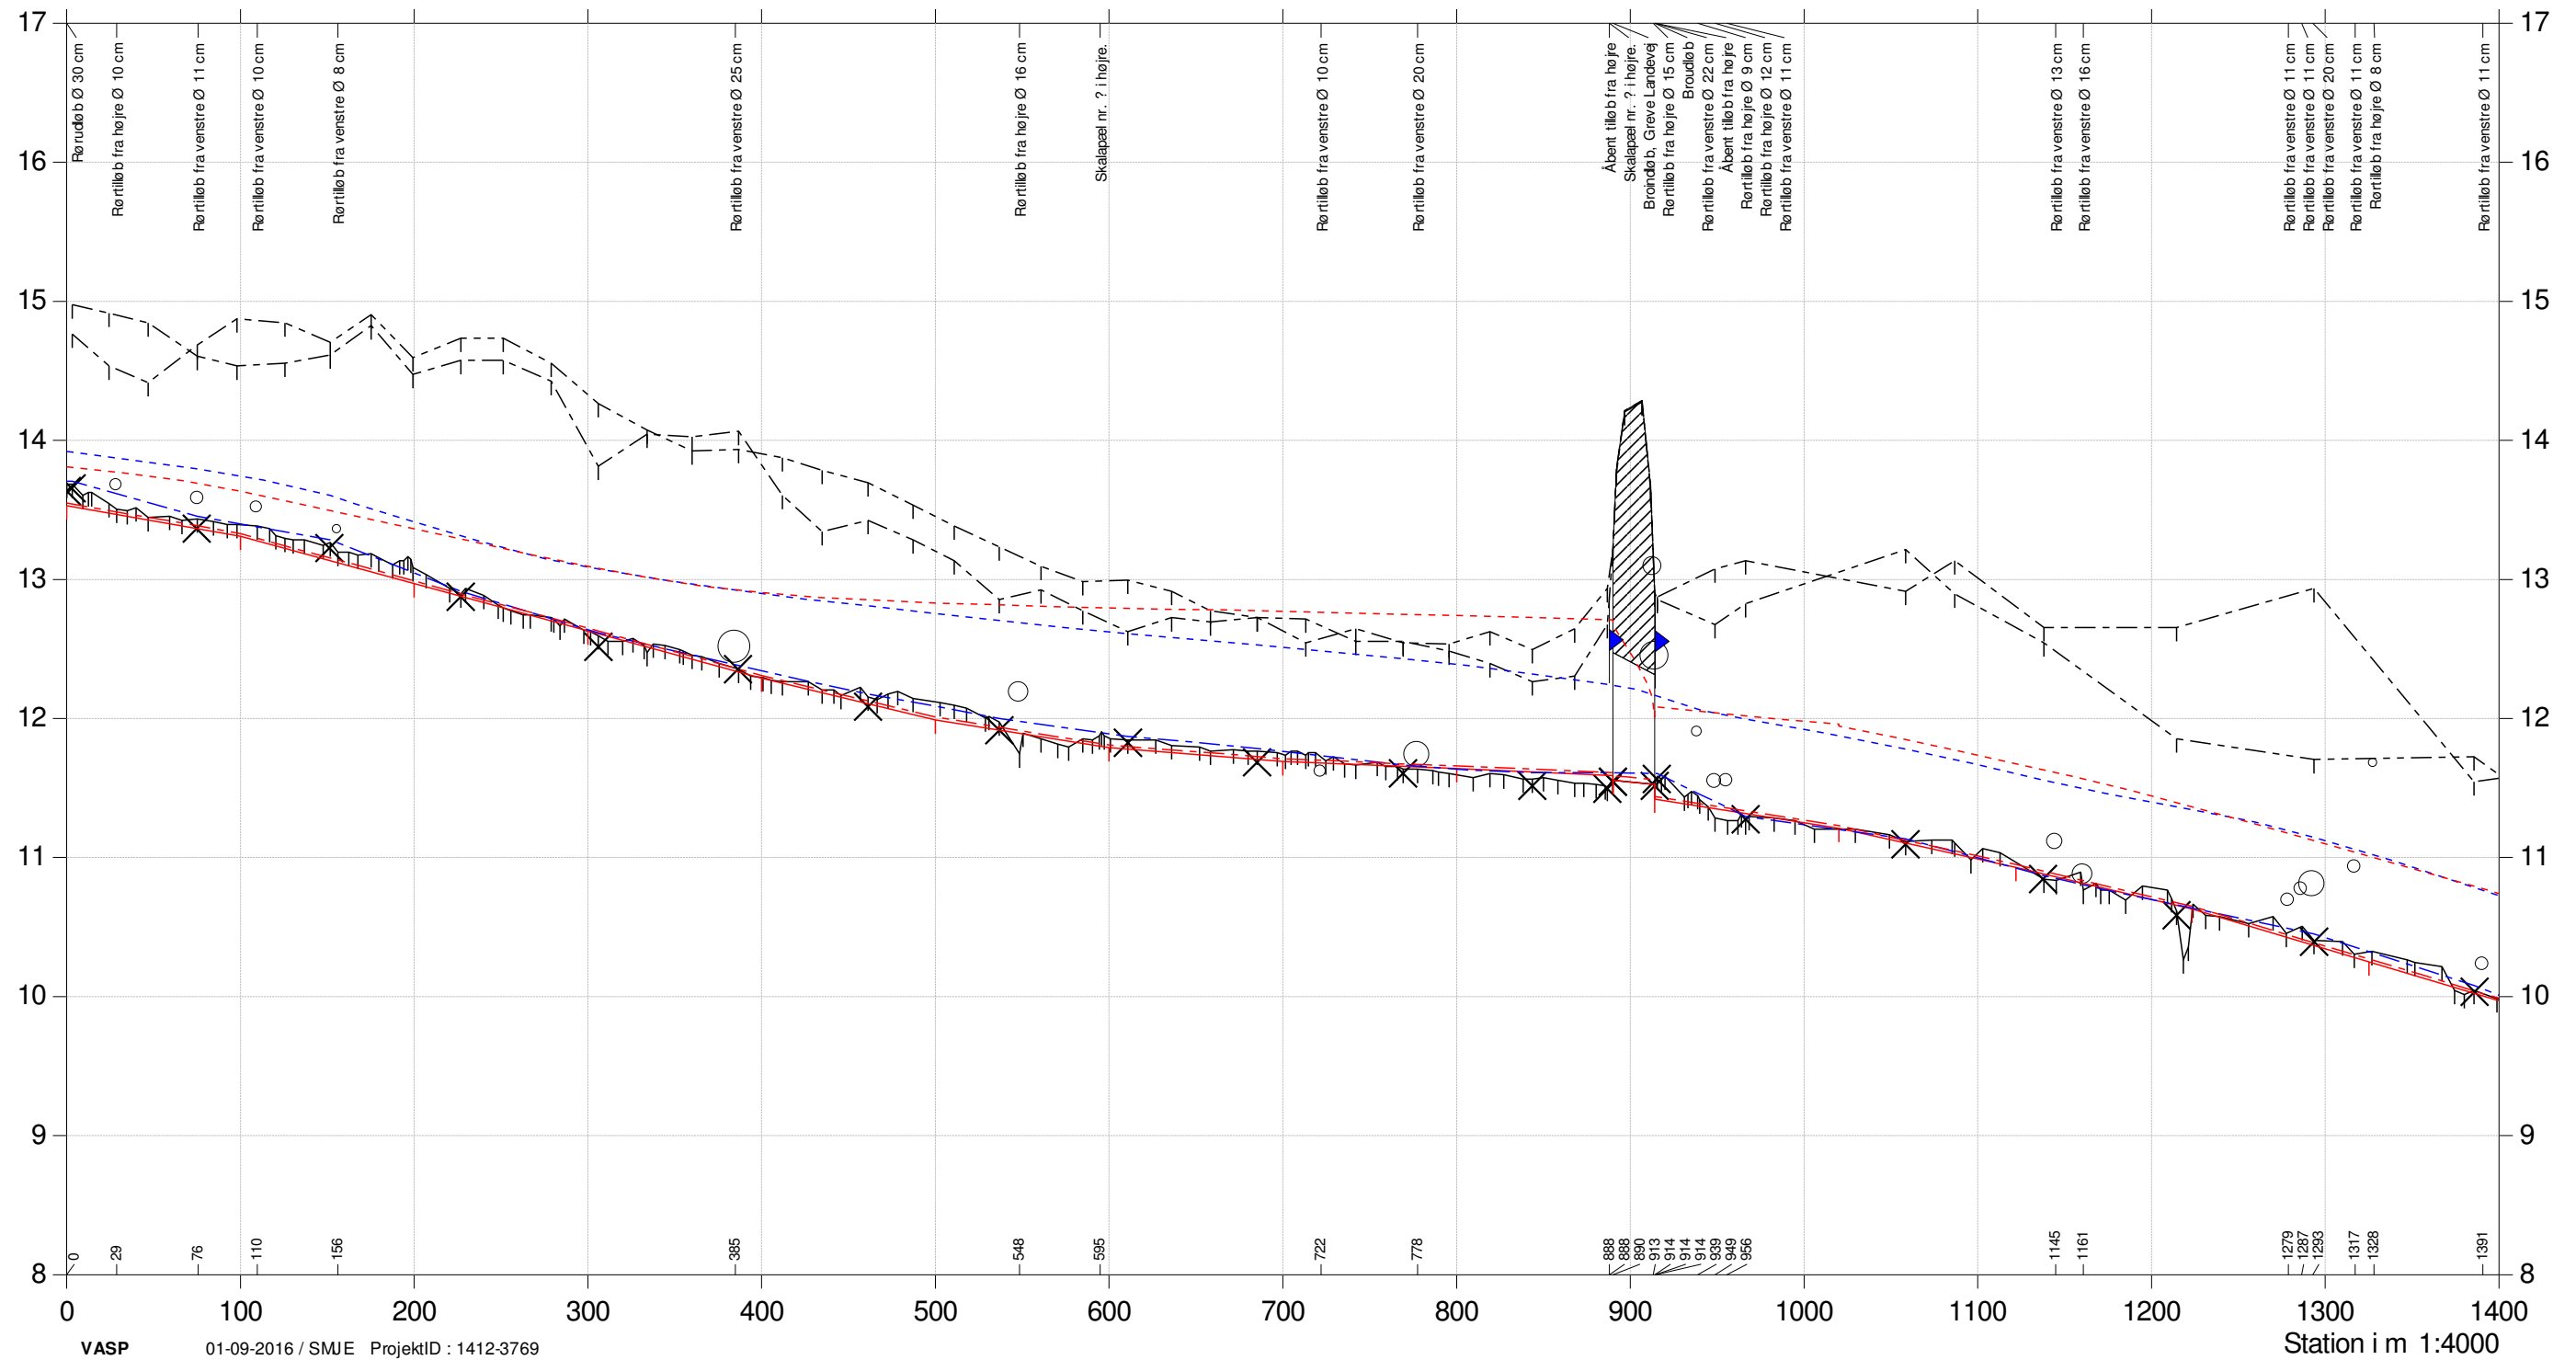

Olsbækken, Øvre

Kontrolopmåling 2016

- Kopi af Regulativ
- - - Terræn Højre
- - - Terræn venstre
- Bund
- - - Regulativ medianmin
- - - Regulativ medianmaks
- - - Opmåling medianmin
- - - Opmåling Medianmaks

Kote i m DNN 1:50

Olsbækken, Øvre

Kontrolopmåling 2016

- Kopi af Regulativ
- Terræn Højre
- Terræn venstre
- Bund
- - - Regulativ medianmin
- - - Regulativ medianmaks
- - - Opmåling medianmin
- - - Opmåling Medianmaks