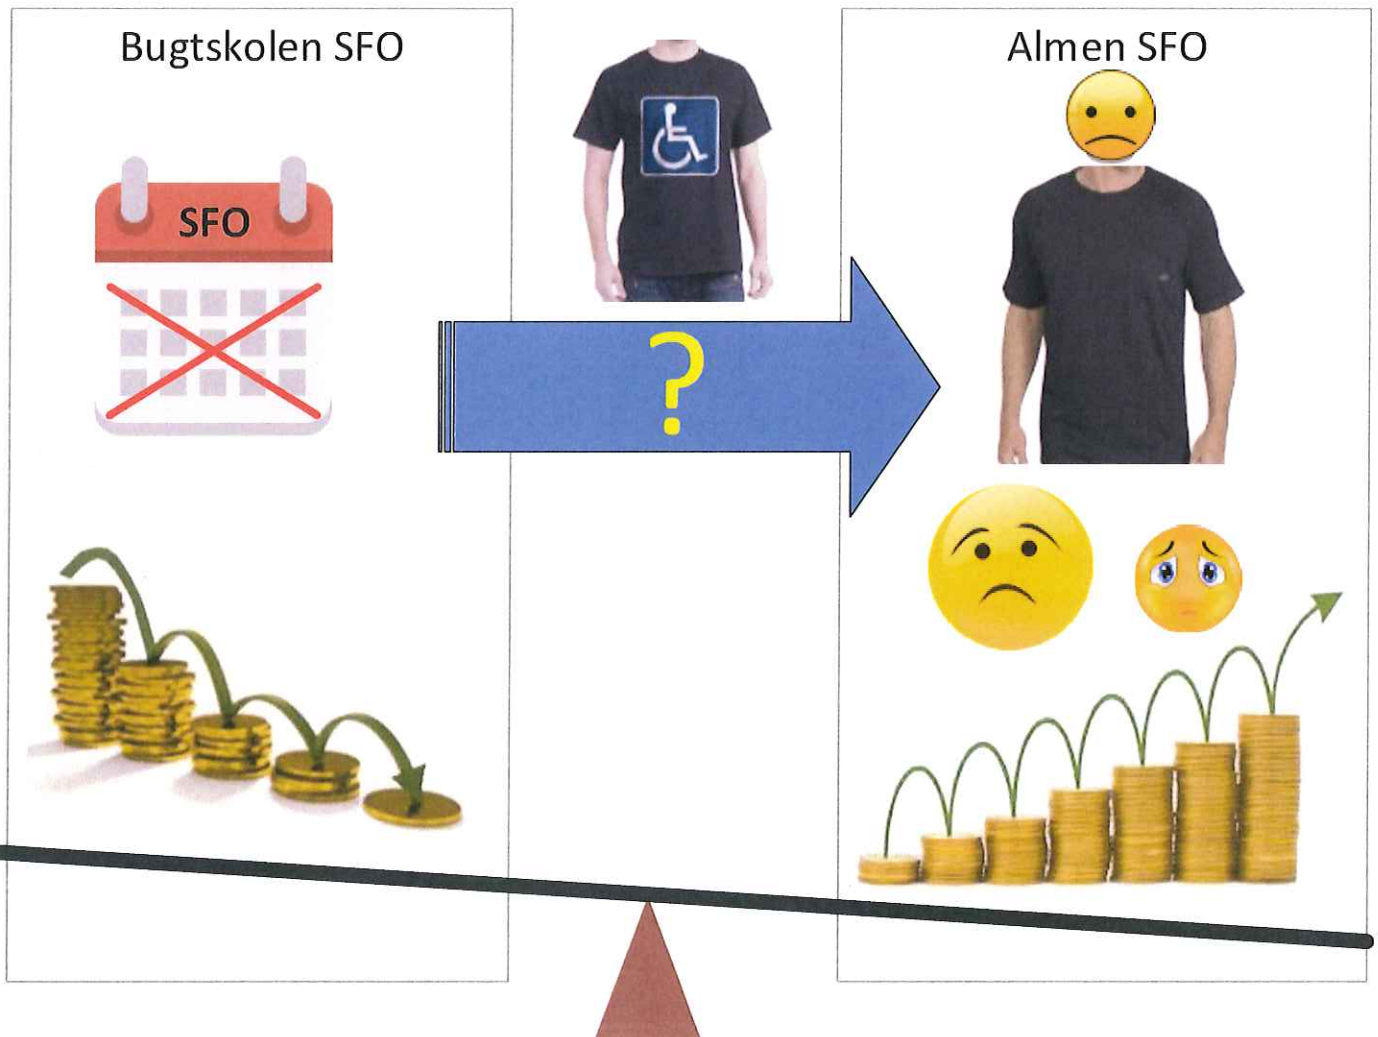

15 SFO lukkedage?

Nr. 301.08.06.19

Bugtskolen 400.000

Nr 301.08.09.19

Alternativ

- Tiltag vendt på hovedet