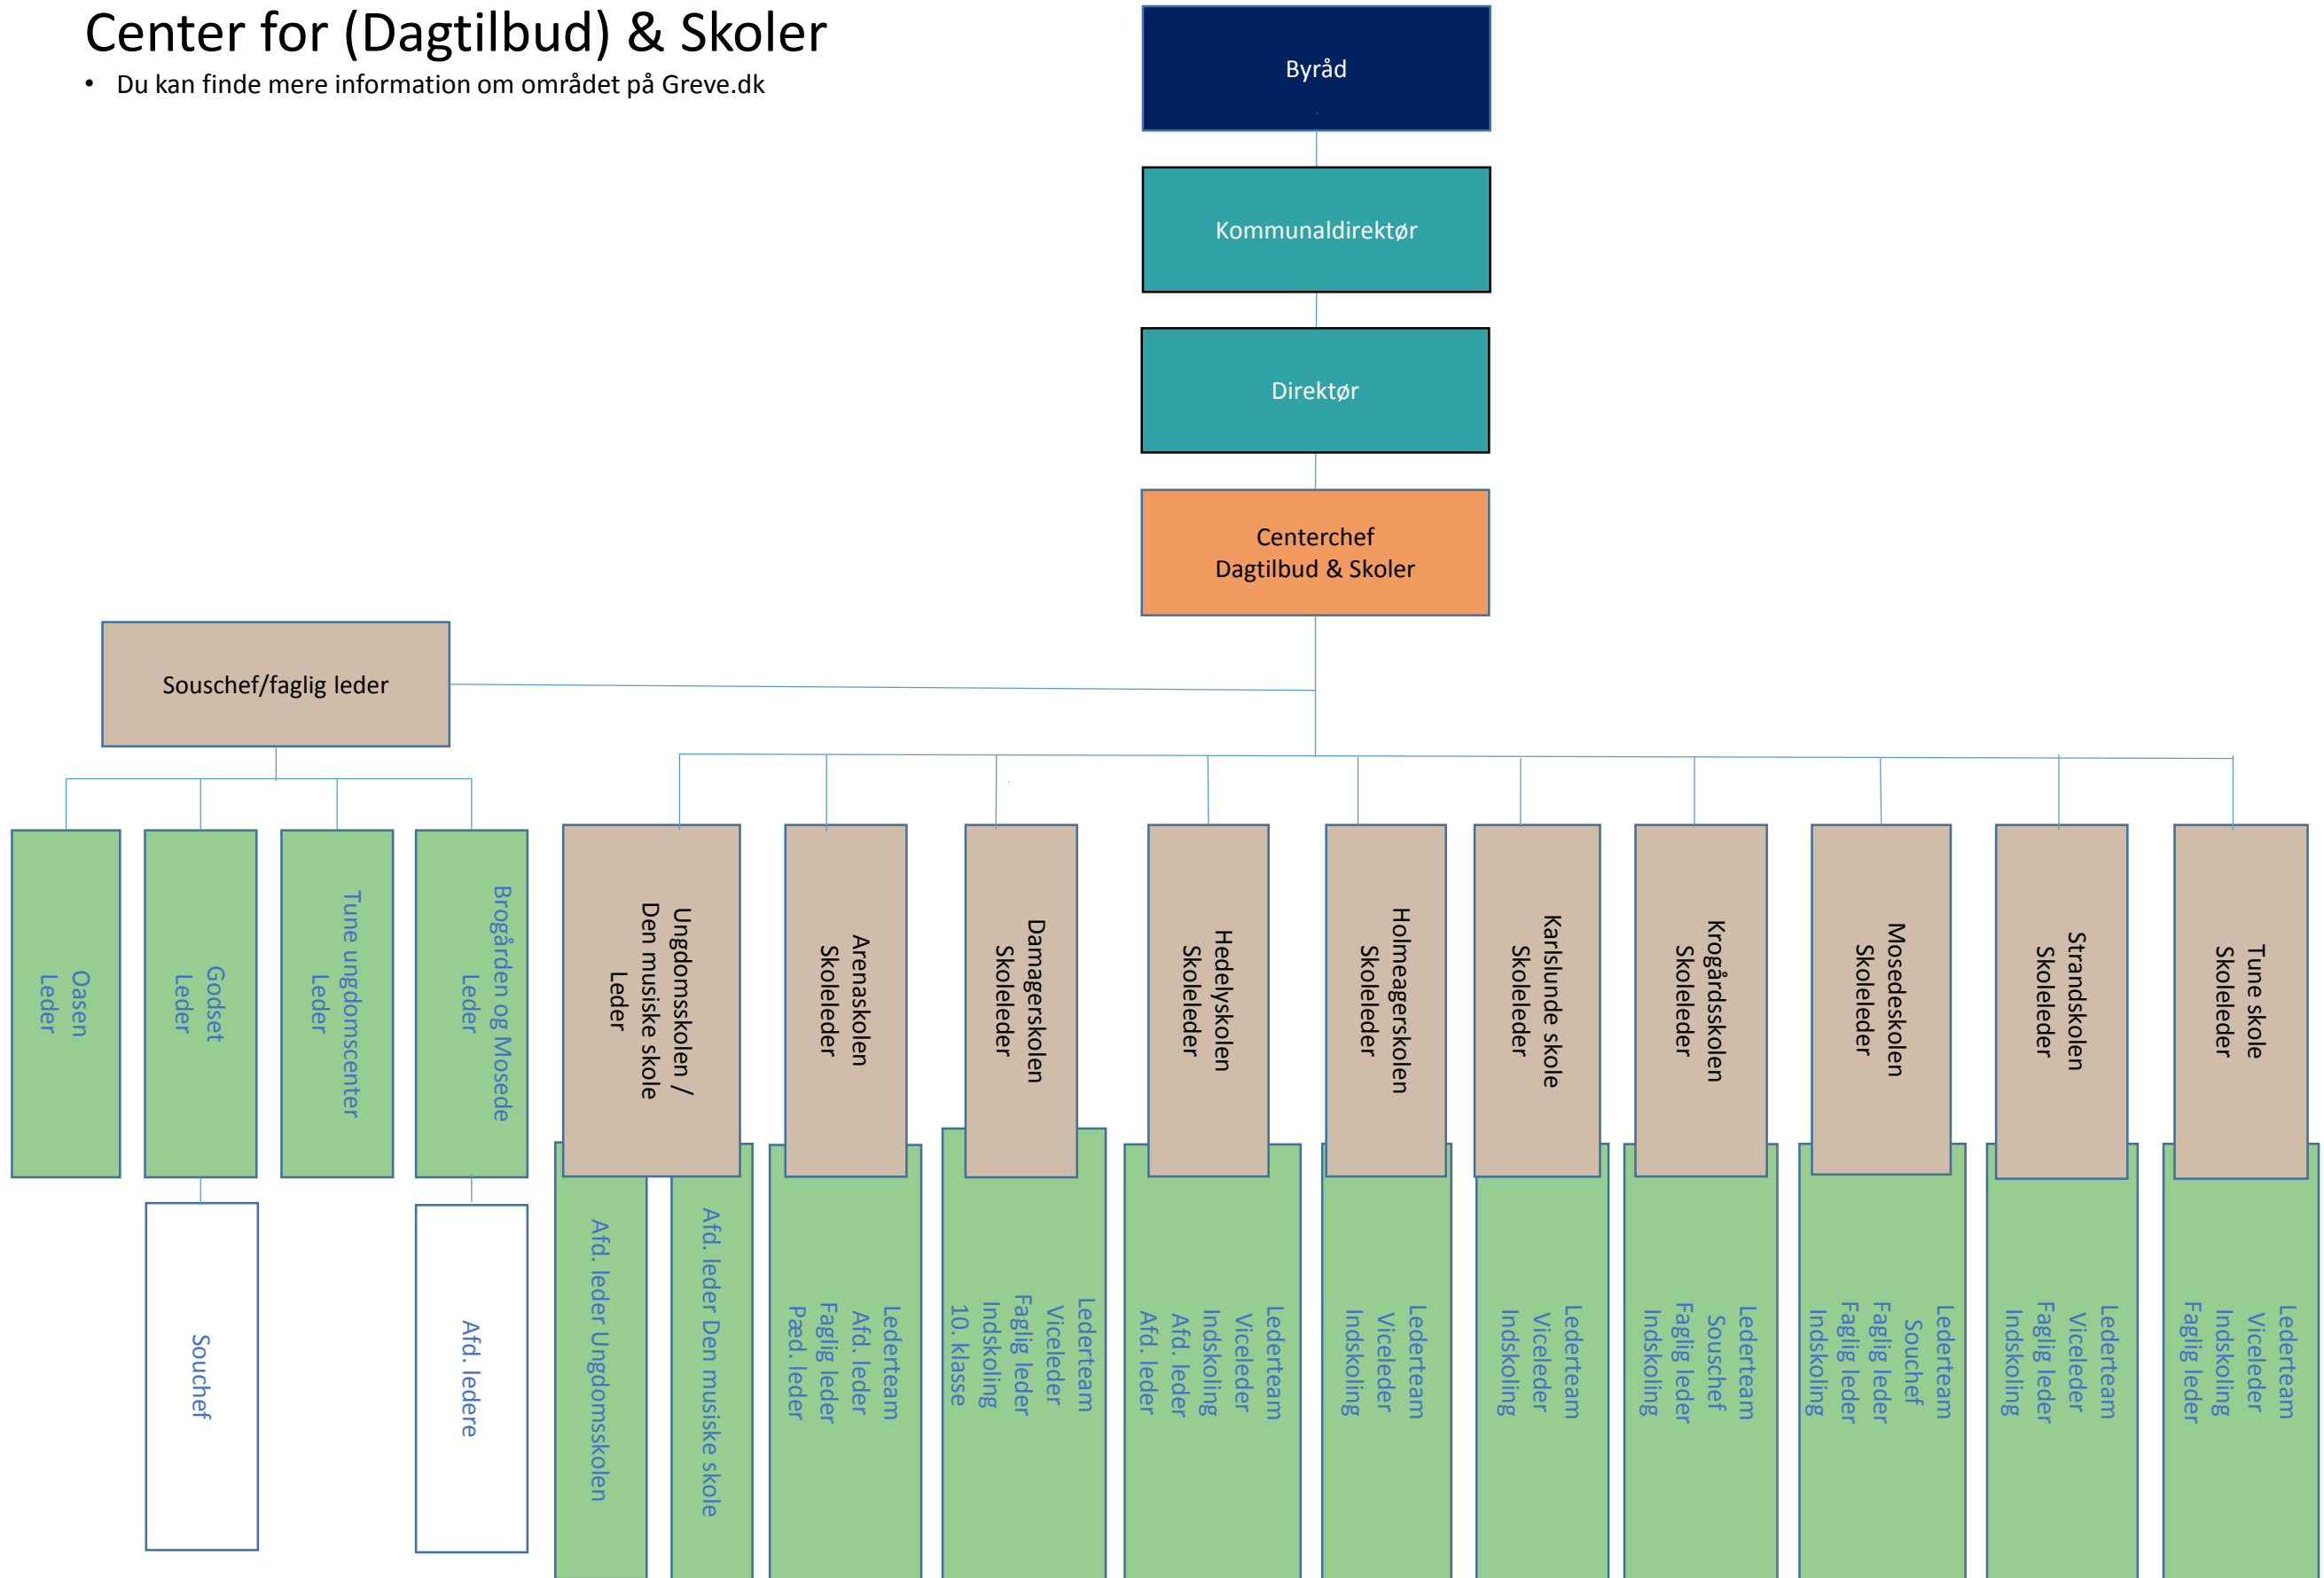

Center for (Dagtilbud) & Skoler

- Du kan finde mere information om området på Greve.dk