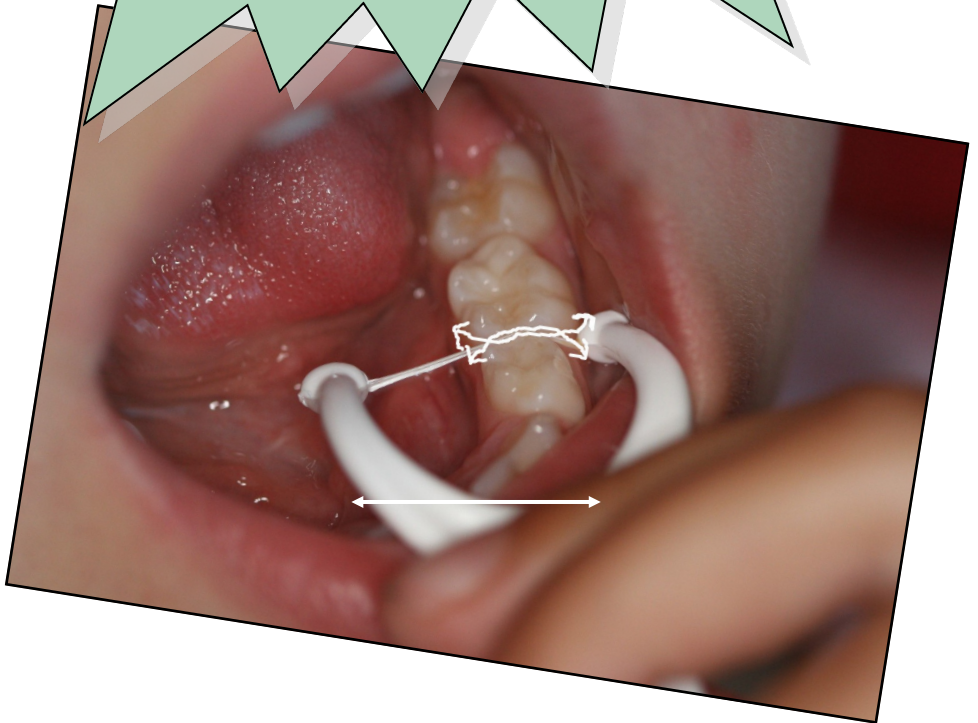

Greve Kommune
Tandplejen

Hvordan bruger man "glide"?

Glide

- Håndtaget presses sammen, så tråden strammes.
- Tråden placeres i mellemrummet.
- Tråden bevæges fra side til side, til den er oppe/nede mellem tænderne (se pil).
- Tråden bevæges op og ned, fra side til side i samme bevægelse.
- Først på den ene tand og bagefter på den anden tand.

- Den kan genbruges indtil tråden flosser eller ikke kan strammes mere.
- Efter brug skylles tandtråden.
- *Glide Floss Picks* kan købes på udvalgte apoteker.

Besøg og giv os et like på facebook under: