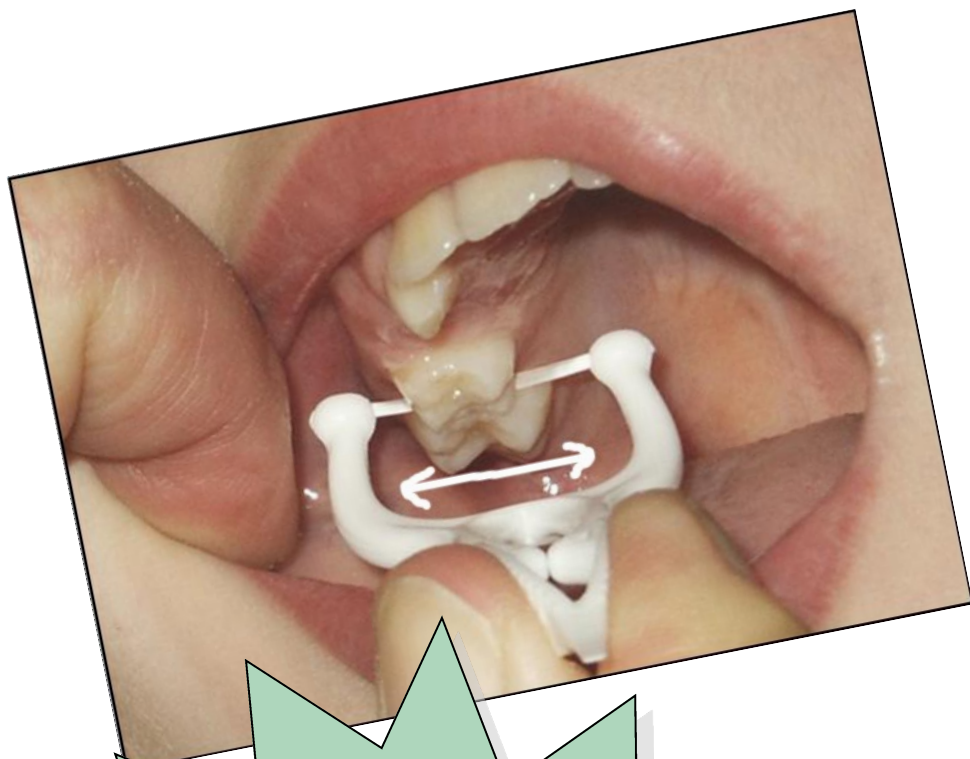

Greve Kommune
Tandplejen

Hvordan bruger man "glide"?

Glide

- Håndtaget presses sammen, så tråden strammes.
- Tråden placeres i mellemrummet.
- Tråden bevæges fra side til side, til den er oppe/nede mellem tænderne (se pil).
- Tråden bevæges op og ned, fra side til side i samme bevægelse.
- Først på den ene tand og bagefter på den anden tand.

- Den kan genbruges indtil tråden flosser eller ikke kan strammes mere.
- Efter brug skylles tandtråden.
- *Glide Floss Picks* kan købes på udvalgte apoteker.

Besøg og giv os et like på facebook under: